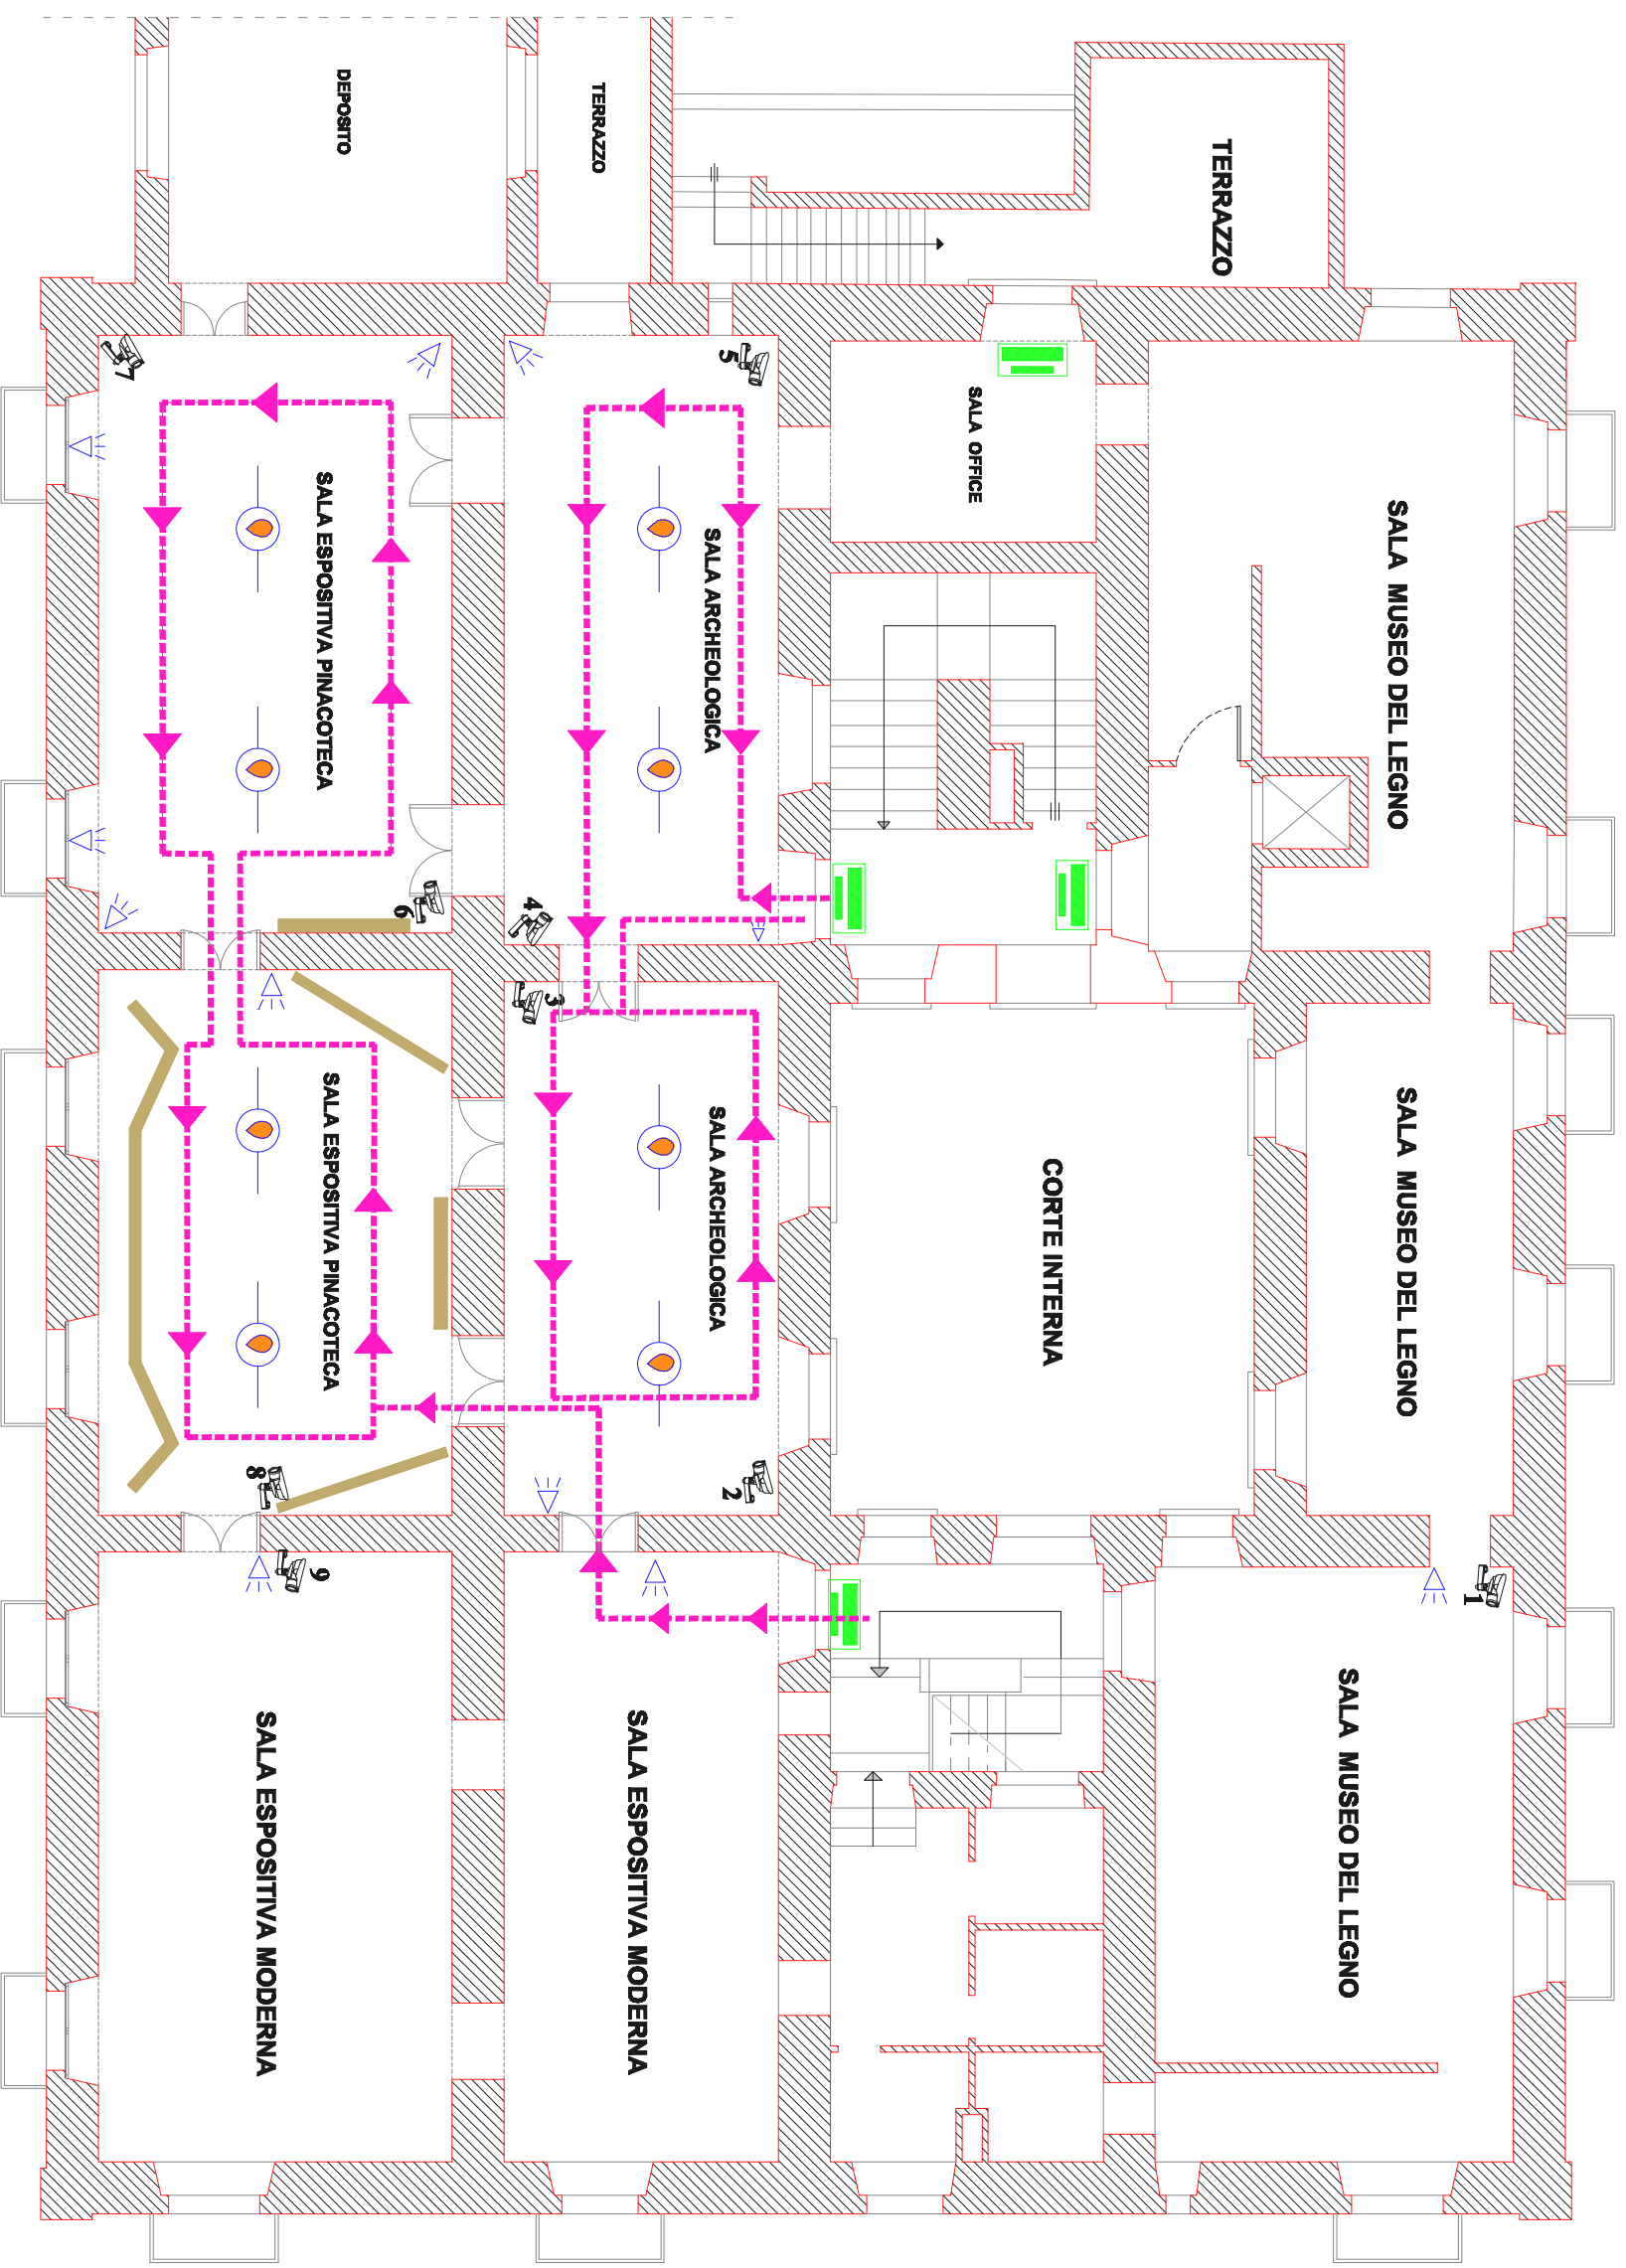

PIANTA PIANO PRIMO

LEGENDA

- Percorso culturale
- Sensori volumetrici n. 12
- Contatto magnetico n.4
- Rilevatore ottico di fumo n.6
- Q.G. Quadro elettrico n. 1
- AI Centrale antintrusione n. 1
- Controller assistenza
- SAI
- Telecamere
 - N. 3 PIANO TERRA
 - N. 3 ESTERNO
 - N. 9 PIANO PRIMO

Via Amaduri