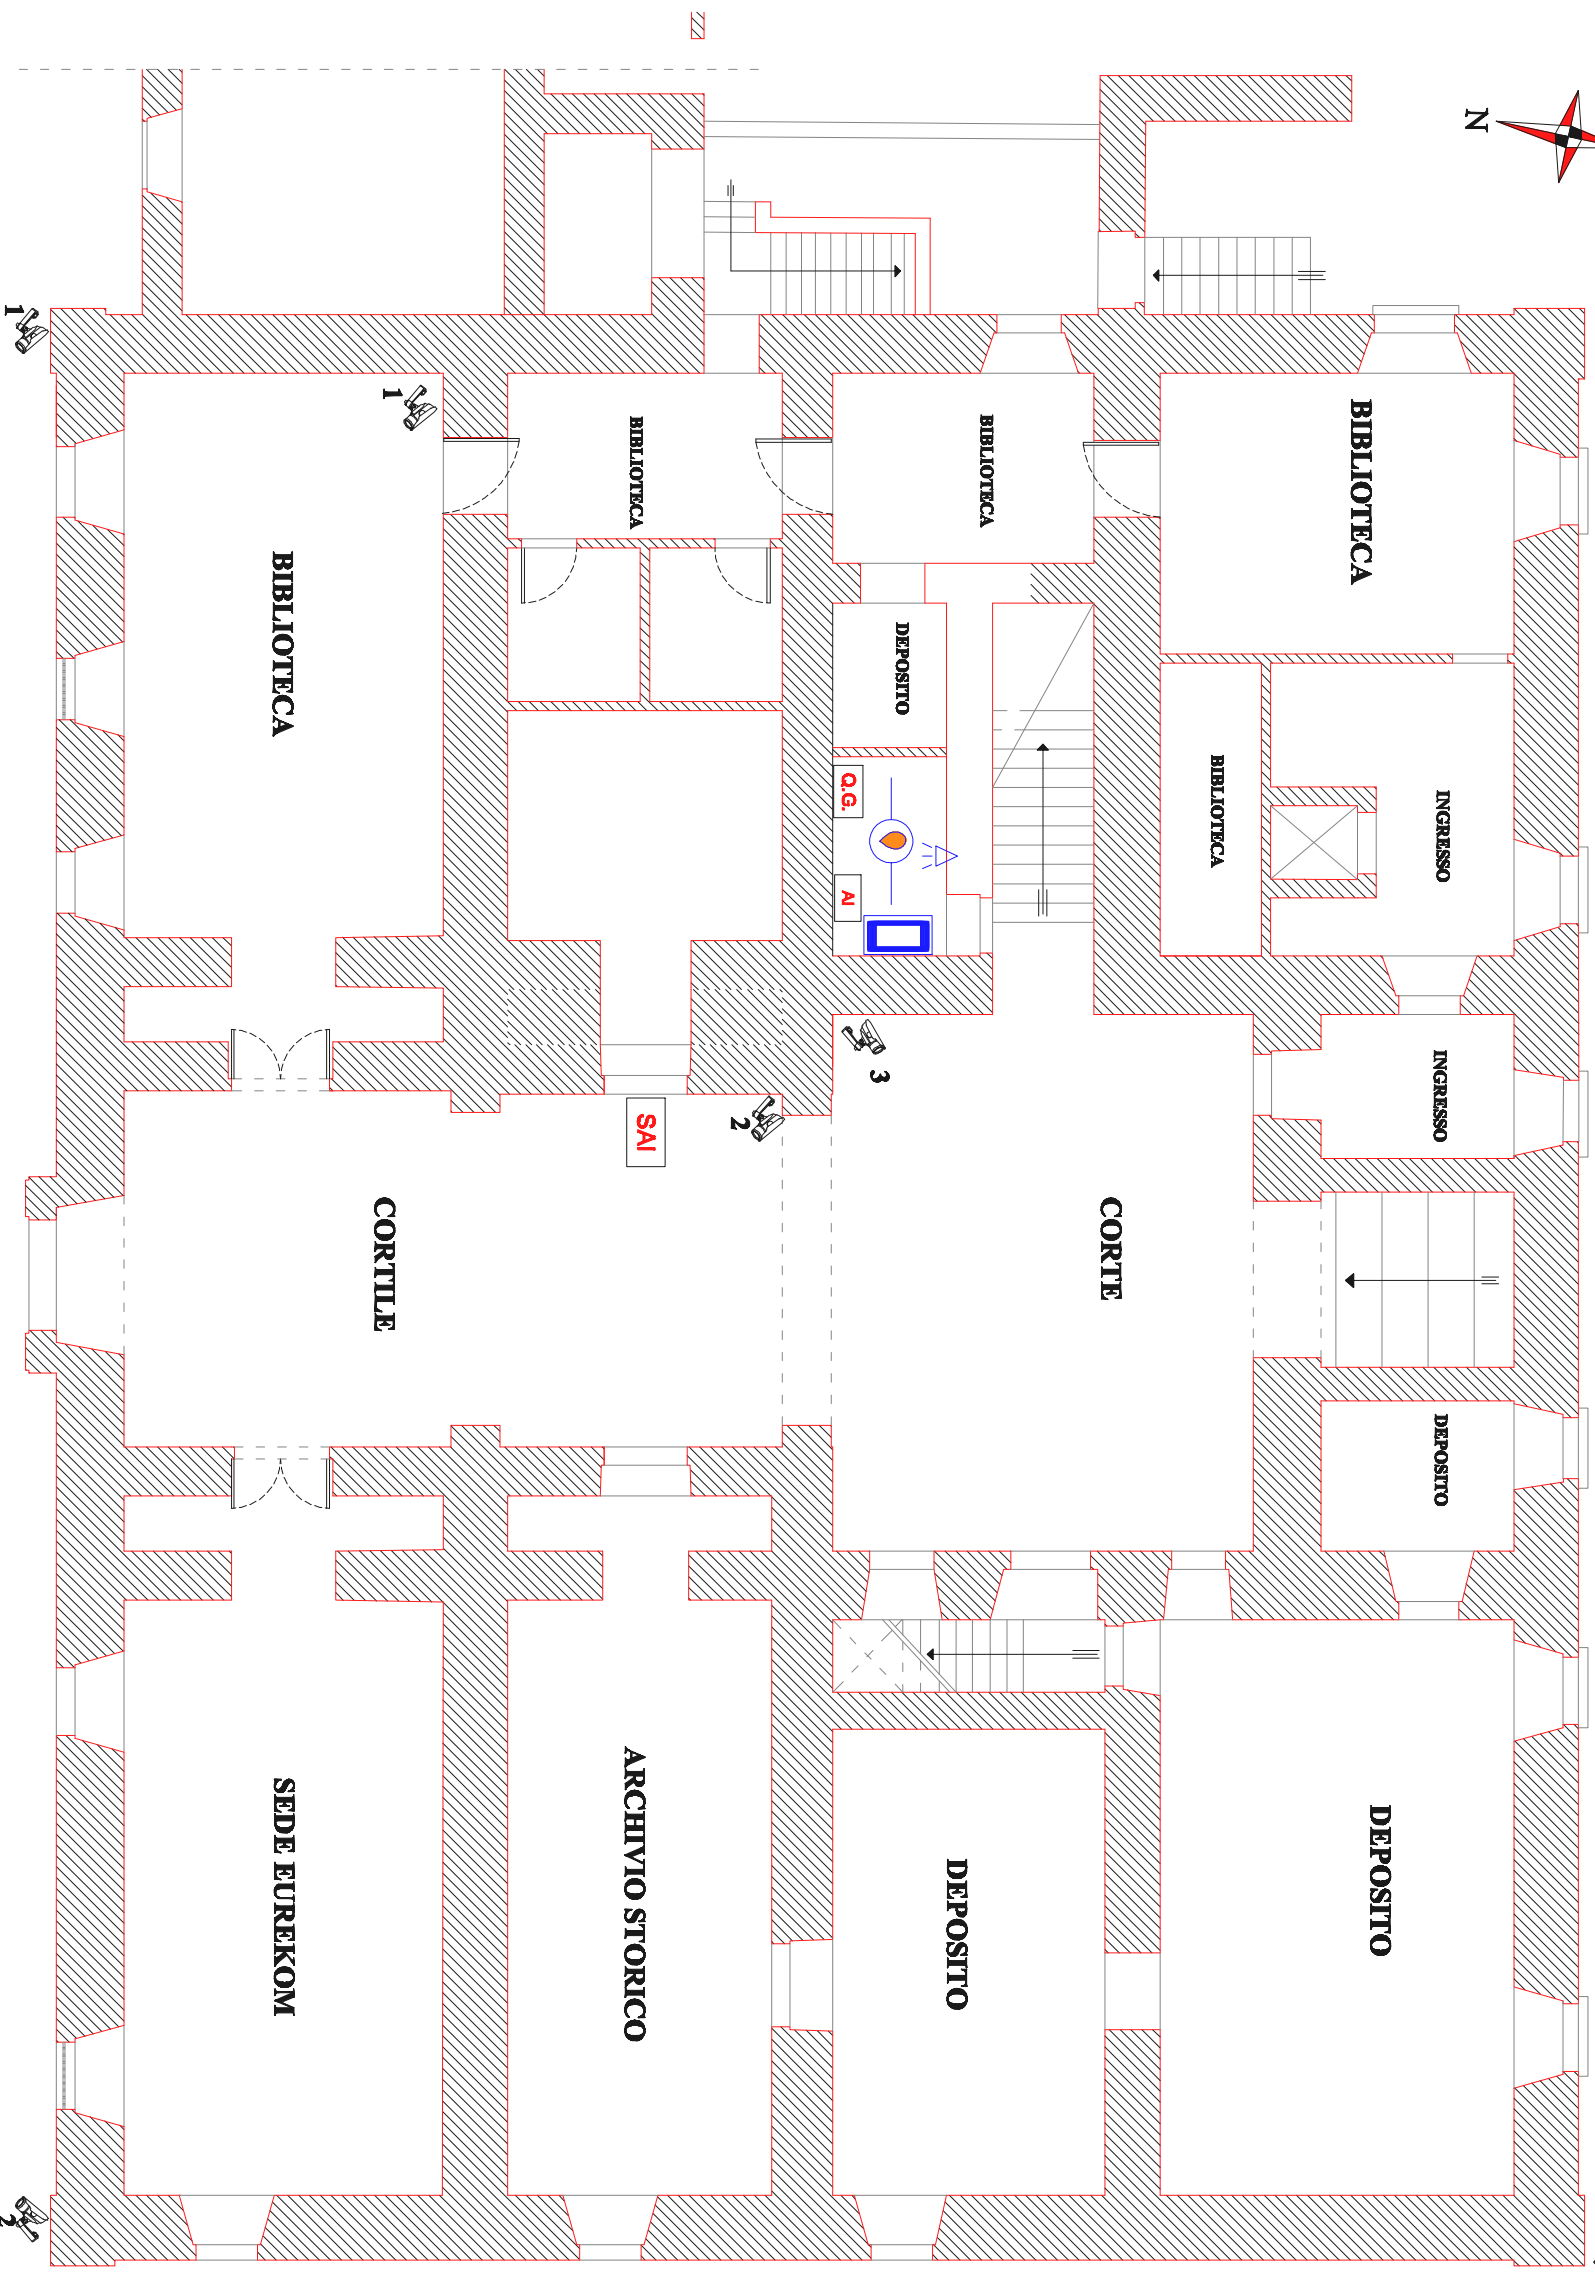

PIANTA PIANO TERRA

LEGENDA

-  Sensori volumetrici n. 12
-  Contatto magnetico n.4
-  Rilevatore ottico di fumo n.6
-  Q.G. Quadro elettrico n. 1
-  AI Centrale antintrusione n. 1
-  Controller assistenza
-  SAI Sirena autoalimentata Interna impianto antintrusione
-  Telecamere
 -  N. 3 PIANO TERRA
 -  N. 3 ESTERNO
 -  N. 9 PIANO PRIMO

Via Amaduri