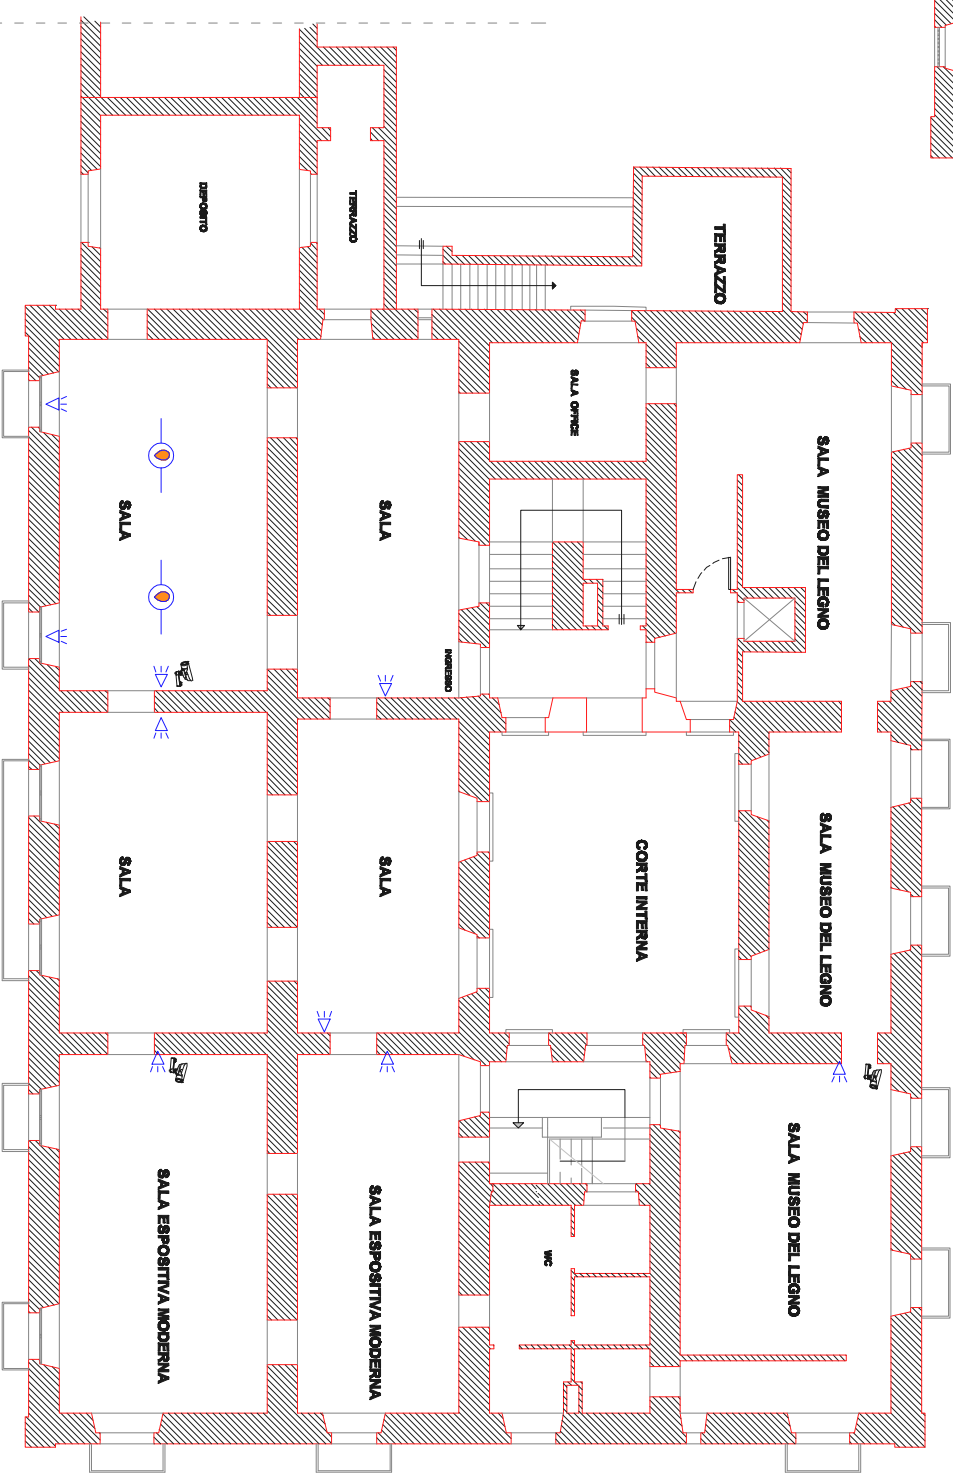

PIANO TERRA

Via Amaduri

LEGENDA

-  sensori volumetrici
-  telecamere
-  contatto magnetico
-  rilevatore ottico di fumo
-  Q.G. quadro elettrico
-  AI Centrale anti-intrusione
-  controller
-  SAI sirena autoalimentata interna impianto anti-intrusione

PIANO PRIMO

Via Amaduri