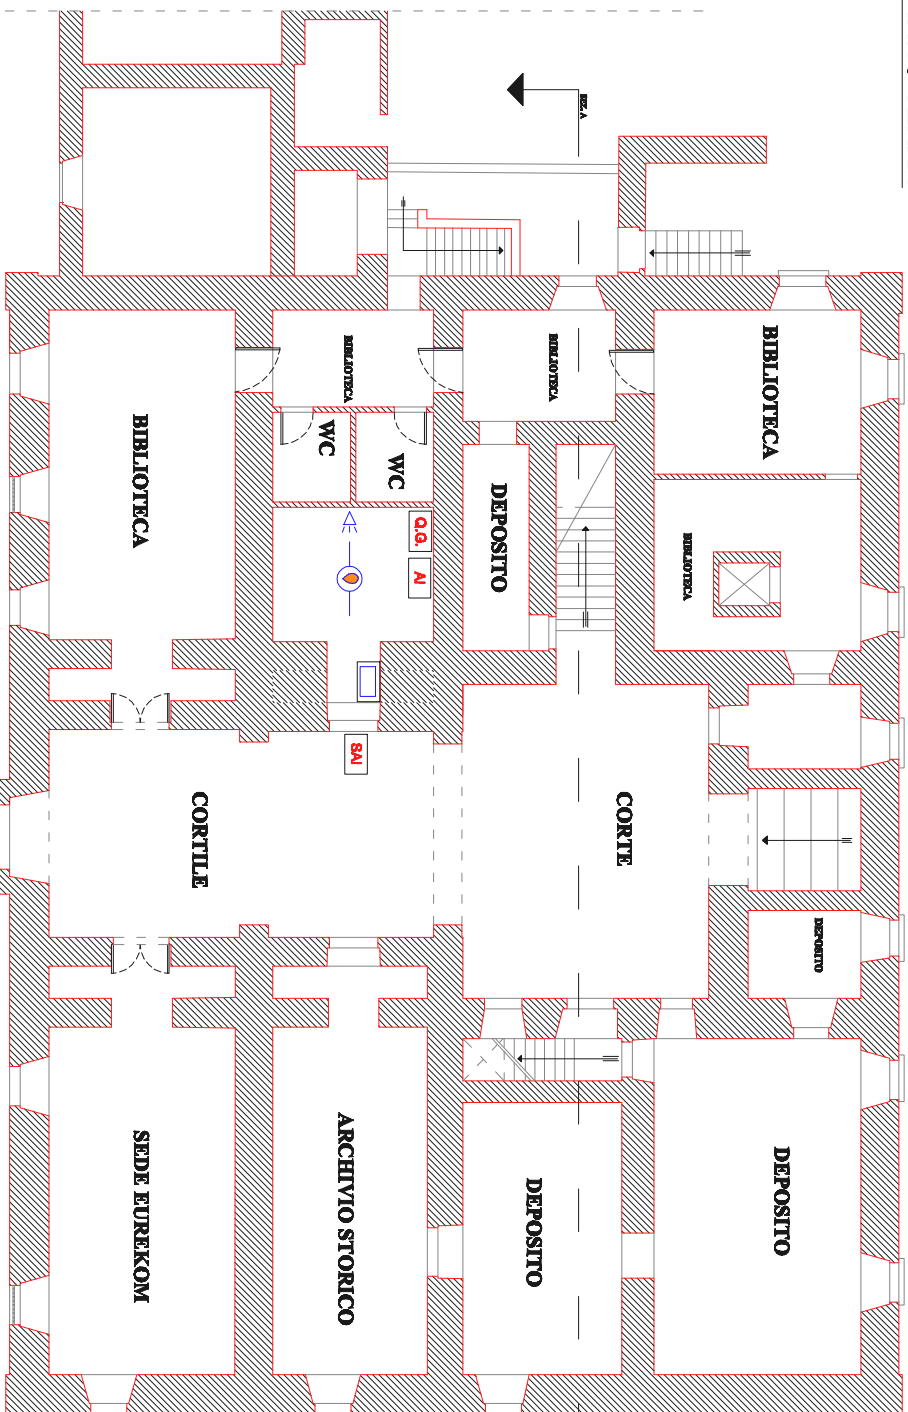

PIANO TERRA

Via Amaduri

LEGENDA

-  sensori volumetrici
-  telecamere
-  contatto magnetico
-  rilevatore ottico di fumo
-  Q.G. quadro elettrico
-  AI Centrale anti-intrusione
-  controller
-  SAI sirena autoalimentata interna impianto anti-intrusione

PIANO PRIMO

Via Amaduri